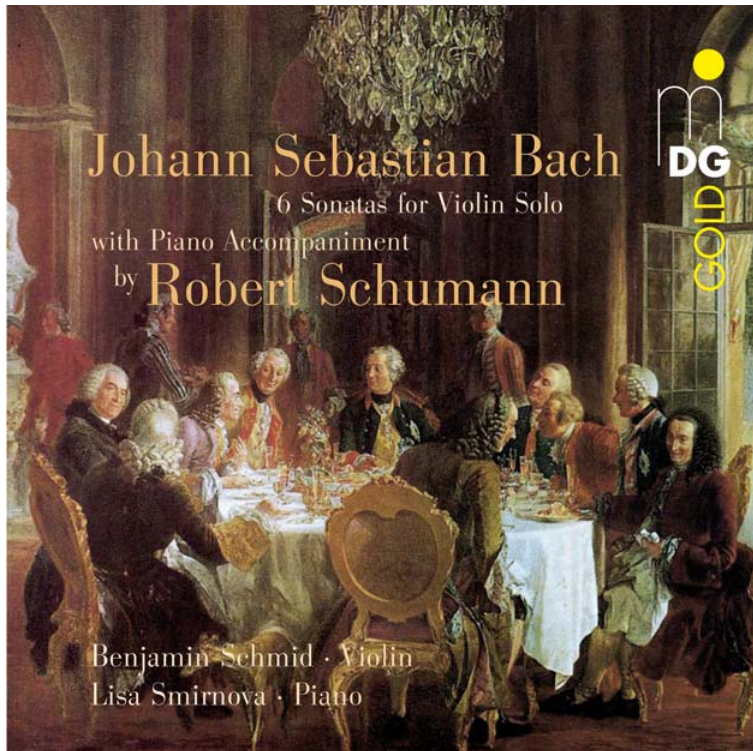

NEW • NOUVEAUTE • NEUHEIT

MDG
GOLD

01/10-(5)

J. S. Bach / R. Schumann
6 Sonatas für die Violine
mit hinzugefügter Begleitung
des Pianoforte

Benjamin Schmid, Violine
Lisa Smirnova, Klavier

2 CDs

Artikel-Nr.: MDG 333 0614-2

UPC-Code:

7 60623 06142 9

LC06768

Augen auf !

Nun ist sie wieder erhältlich: die damalige Ersteinspielung der Bachschen Violinsolowerke – gesehen durch die Augen eines der bedeutendsten Komponisten der Romantik, Robert Schumann. Und sie wirft ein faszinierendes Licht auf die Geschichte der Bachrezeption im 19. Jahrhundert.

Eins plus !

Schon Mendelssohn hatte sich um eine „Vermittlung“ zwischen der Musik des Hochbarock und dem Geschmack seiner Zeit eingesetzt und die berühmte Chaconne aus Bachs Partita II mit einer zusätzlichen Klavierbegleitung versehen. Zeitgenossen berichteten, er habe so „wundervoll akkompagniert, daß der alte ewige Kantor seine Hände selbst mit im Spiele zu haben schien“.